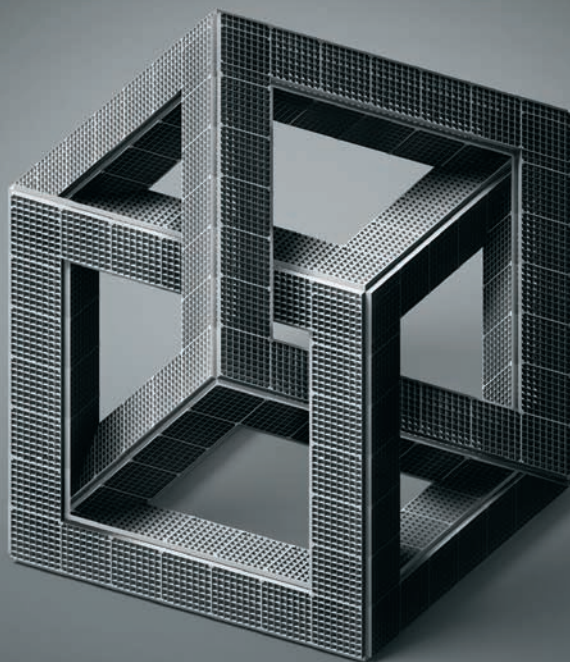

WIR MACHEN UNMÖGLICHES MÖGLICH

SPRICH AG · Blegistrasse 11A · CH-6340 Baar · Tel. +41 41 768 10 90 · Fax +41 41 768 10 99 · info@sprich.ch · www.sprich.ch